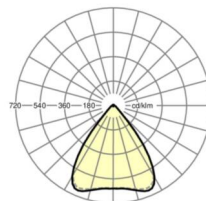

параметры

номер заказа	19430004180
код EAN	4020863397457
номер таможенного тарифа	94051190
Знак прохождения контроля	IP 20, класс защиты I, ENEC10 VDE, F, HACCP DIN10500/Food/IFS-пригодность для применения/BRC, Indoor, CE
Степень ударопрочности IK	IK03 (-20°C bis 25°C)
Температура окружения	ta -20°C в 25°C
Гарантийный срок	5 лет
Государственные программы поддержки	BEG - государственные субсидии для энергосберегающих зданий (действительна только для Германии)

электротехника

Балласт	Электронный драйвер (1 штука)
Мощность системы	70W
сетевое напряжение	230V/50Hz
автоматический предохранитель (пусковой ток)	10 штук/B10, 16 штук/B16, 10 штук/C10, 16 штук/C16
класс энергосбережения/Источник света	D

Оптика

Оснастка	LED, цветопередача/оттенок света CRI ≥ 80 / 6500K
Допуск для координаты цветности (MacAdam)	3SDCM
Фотобиологическая безопасность (светильник)	RG1
Номинальный световой поток	9808lm
Срок службы LED	50000h L80/B10 (Tq 25°C)
светоотдача светильников	141lm/W
Угол излучения	80° (C0) / 80° (C90)
UGR поп./вдоль	19.5 / 19.7

DEEP-LINK

<https://www.regiolum.de/ru/article/19430004180>

Ссылка	LED 10000lm 865
ηLB	100 %
Φ ↓/↑	98 % / 2 %
UGR поп./вдоль	19.5 / 19.7